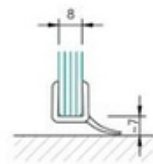

U mit weicher Lippe für 8 mm Glas

Art. 87417300099

2.000 mm € 53,30