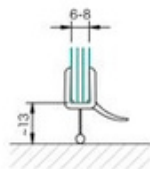

TÜR-ABTROPF-PROFILE

Abtropfprofil mit Dichtkeder für 6–8 mm Glas

Art. 87417700099

2.000 mm € 63,10

Wasserabweiser mit senkrechter Dichtlippe für 8 mm Glas

Art. 87417600099 2.000 mm

€ 53,30

Abtropfprofil mit Dichtkeder für 6–8 mm Glas, für gebogene Gläser

2.000 mm € 34,00

Plexiwinkel 10 x 10

mm Art. 87418500099

2.000 mm € 36,40

Plexi vierkant 6 x 6 mm

Art. 87418300099

2.000 mm € 41,30

PROFILE FÜR SENKRECHTVERBINDUNGEN