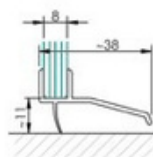

PROFIL-MUSTERBOX (FÜR FACHHÄNDLER)

4 Tür-Abtropf-Profile und 17 Profile für Senkrechtverbindungen, jeweils 20 cm. Passend für Duschen aller führenden Hersteller.

Art. 87490000099 € 61,90

weitere Informationen auf www.glamue.de

TÜR-ABTROPF-PROFILE

Abtropfprofil mit Dichtkeder für 6–8 mm Glas

Art. 87417700099

2.000 mm € 63,10

Wasserabweiser mit senkrechter Dichtlippe für 8 mm Glas

Art. 87417600099 2.000 mm

€ 53,30

Abtropfprofil mit Dichtkeder für 6–8 mm Glas, für gebogene Gläser