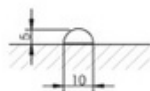

Art. 87417000099

pro Stück € 35,10

U mit weicher Lippe für 8 mm Glas

Art. 87417300099

2.000 mm € 53,30

PLEXIPROFILE FÜR DUSCHWANNEN UND BODEN

Plexihalbrundstab

Art. 87418200099

2.000 mm € 34,00

Plexiwinkel 10 x 10

mm Art. 87418500099

2.000 mm € 36,40

Plexi vierkant 6 x 6 mm

Art. 87418300099

2.000 mm € 41,30

PROFILE FÜR SENKRECHTVERBINDUNGEN