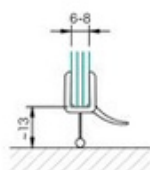

TÜR-ABTROPF-PROFILE

Abtropfprofil mit Dichtkeder für 6–8 mm Glas

Art. 87417700099

2.000 mm € 63,10