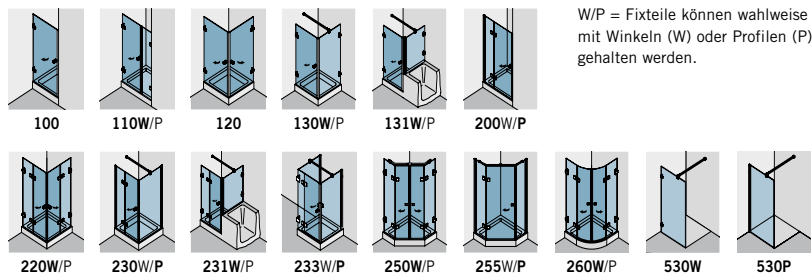

Technische Daten

PURE

Materialien	Beschläge (Messing), Profile (Aluminium)
Verwendete Beschlagtechnik	Anschlagtürbeschläge mit Hebe-/Senkfunktion
Glasstärke	Fixteile 8 mm Plane Türgläser 6/8 mm gebogene Türgläser 6 mm
Höhe (H)/Radius (RW) gebogener Türgläser bei Systemhöhe 2.000 mm	H: 1.986 mm/RW: 500/550 mm
Max. Türgewicht	36 kg (8 mm)
Max. Türbreite	1.000 mm (H: 2.000 mm, 6 mm) 900 mm (H: 2.000 mm, 8 mm)
Verstellmöglichkeit	Band Glas/Wand +1/-1 mm Band Glas/Glas 135° +1/-1 mm Band Glas/Glas 180° +1/-1 mm Winkel Glas/Wand 90° +1/-1 mm Winkel Glas/Glas 90° +1/-1 mm Profil +8/-8 mm
Verfügbare Oberflächen	Glanzverchromt weitere Oberflächen auf Anfrage

Einbausituationen

glamü eine Marke
der Gral Systeme GmbH
Ludwig-Erhard-Straße 7
33397 Rietberg
GERMANY

Phone +49 (0) 5244 90 76-0
Fax +49 (0) 5244 90 76-219

www.glamue.de

6 JAHRE GARANTIE
YEARS WARRANTY
"long life product"