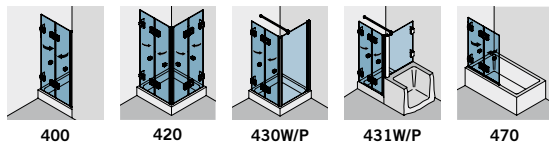

Technische Daten

SOLID

Materialien	Beschläge (MS Messing)
Verwendete Beschlagtechnik	Falt-/Pendeltürsystem
Glas	ESG 8 mm
Max. Türgewicht	45 kg
Max. Türbreite	1.000 mm (H: 2.000 mm, 8 mm)
Verstellmöglichkeit	Band Glas/Wand +1/-1 mm Band Glas/Glas 90° +1/-1 mm Band Glas/Glas 180° +1/-1 mm Winkel Glas/Wand 90° +2/-2 mm Lasche Glas/Wand 180° +2/-2 mm Profil +8/-8 mm
Verfügbare Oberflächen	Glanzverchromt Ähnl. Niro matt Velour verchromt Sonderfarbe weitere Oberflächen auf Anfrage

Einbausituationen

400

420

430W/P

431W/P

470

W/P = Fixteile können
wahlweise mit Winkeln (W)
oder Profilen (P) gehalten
werden.

glamü eine Marke
der Gral Systeme GmbH
Ludwig-Erhard-Straße 7
33397 Rietberg
GERMANY

Phone +49 (0) 5244 90 76-0
Fax +49 (0) 5244 90 76-219

www.glamue.de

6 JAHRE GARANTIE
YEARS WARRANTY

« long life product »