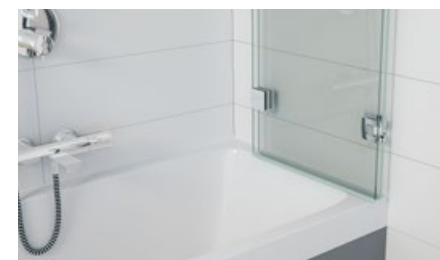

glamü
BAD & GLAS

DUSCHSYSTEM

SOLID

FALTTÜRSYSTEM

Das Faltsband erweitert das Anwendungsspektrum der vielseitigen SOLID Beschlagserie.

Die raumsparende Lösung mit SOLID

SOLID überzeugt optisch durch das markante Design mit seiner klaren, eckigen Formgebung und funktional durch sein leichtes Handling.

Mit dem neuen Faltsband Glas/Glas lassen sich Glasduschen und Wannenaufsätze

problemlos an der Wand parken. Vorteil: Sie gewinnen Raum und geben dem Bad eine noch großzügigere Optik.

Ein weiteres Plus: Durch die Barrierefreiheit und den Raumgewinn ist die Dusche leichter zugänglich.

Systemmerkmale

- nach innen/außen öffnend
- Türbeschläge Glas/Wand mit Federmechanismus sowie mehrfach und stufenlos einstellbarer Nullstellung
- Türbeschläge Glas/Glas ohne Federmechanismus
- Türbeschläge Glas/Wand selbst-

schließend ab 20° (innen/außen)

- Wandbefestigung mit Langlöchern
- nicht sichtbare Verschraubungen
- nicht sichtbare Kappenbefestigung
- max. Türgewicht 45 kg
- raumsparend
- großzügiger Duscheinstieg
- barrierefrei
- rahmenlos